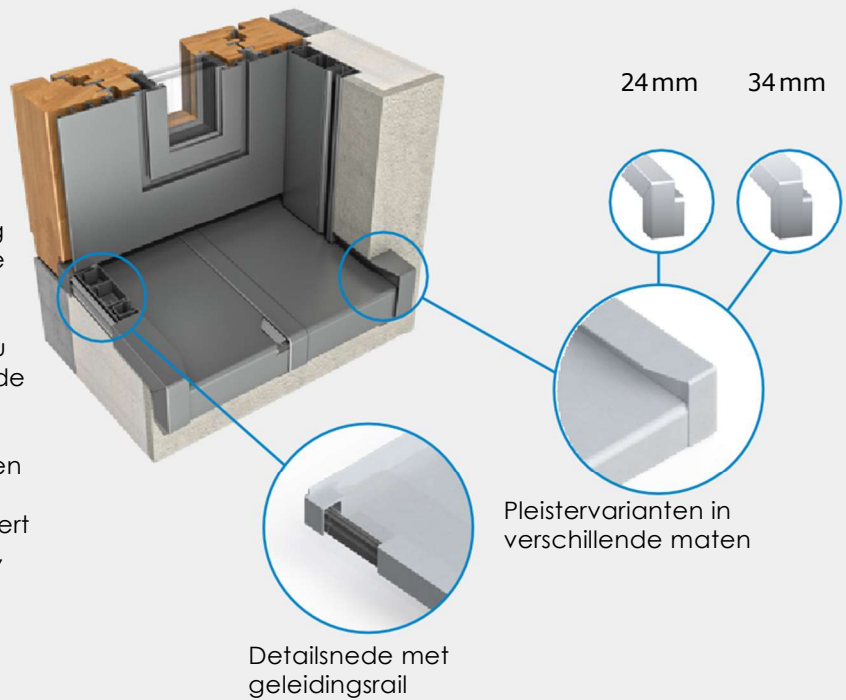

Het nieuwe vensterbank eindstuk

A 500 V

Lieverstedestraat 4
8020 Oostkamp

+32 50 370588

info@alutechnic.be

www.alutechnic.be

Eenvoudige en snelle montage ter plaatse

Aluminium zet onder invloed van temperatuurverschillen uit met ongeveer 1mm per meter. Het nieuwe eindstuk A 500 V vangt deze uitzetting van de vensterbank veilig op. Twee profielvarianten maken aantrekkelijke combinaties van de **ETICS-gevel** mogelijk en vergemakkelijken de **montage van rolluikgeleidingen**. Een extra afwateringsniveau zorgt voor een permanente bescherming van de ETICS-gevel.

De A 500 V biedt een hoge energiebesparing en tevens veiligheid tegen warmteverlies en vochtindringing. Het A 500 V eindstuk combineert veiligheid, bescherming tegen weersinvloeden, design en ecologie.

ANDERE BIJZONDERHEDEN

Snelle en eenvoudige montage

Tijdrovende uitsnijden van de eindstukken valt weg.

1.950 Pa slagregendicht getest

Inbouw van geleiderails voor rolluiken/screens.

Geen vuile voeg door het gesloten ontwerp

Speciale klemvoet houdt en centreert het eindstuk

Integreert in het vensterbanksysteem „System 500“

Compatibel met alle beschikbare geleiderails

Absorbeert de uitzetting van de vensterbank bij temperaturschommelingen.