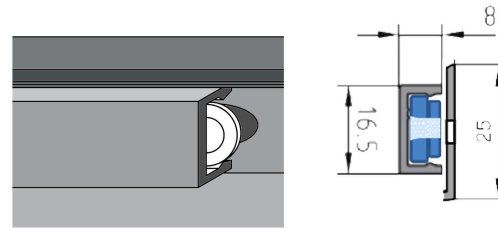

Type "STANDARD"

Seuil alu extrudé face vue de 30mm et rebord contre le châssis de 25mm, prévu de trous oblongs de 4,2 x 7,2mm.

Largeurs standard:

50mm	110mm	210mm	310mm
70mm	130mm	230mm	330mm
90mm	150mm	250mm	350mm
	170mm	270mm	370mm
	190mm	290mm	390mm

Embouts

pour maçonnerie: **Type A450**

pour crépi: **Type A400**

et NOUVEAU: **Type A900**

Raccord droit

H1/raccord

Raccord angle

H1/90° or 135° angle intérieur ou extérieur

Profil de recouvrement de vis Ref. 601.040 + alu rondellen/100st.

Joint de raccord

Ref. 201.418

Supports

Fixe/non réglable

Réglable 90 à 120mm

Réglable jusqu'à 390mm

Ref. **201.401** = support fixe pour maçonnerie