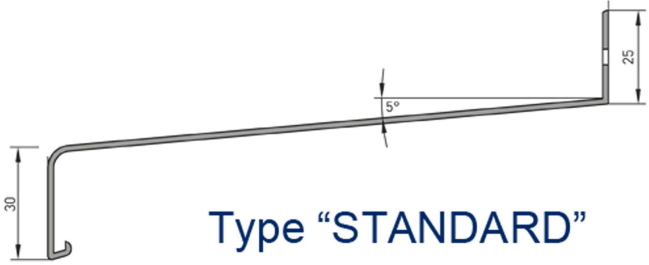

SUPPORT RÉGLABLE

EMBOUT ÉTANCHE QUI PERMET
LA DILATATION

"Système seuils complet"

BUG-Alutechnik fabricant de seuils qui fait autorité

Aperçu programme de stock: (alu brut ou anodisé, sur commande: couleur RAL au choix).

Type "STANDARD"

Seuil alu extrudé face vue de 30mm et rebord contre le châssis de 25mm, prévu de trous oblongs de 4,2 x 7,2mm.

Largeurs standard:

50mm	110mm	210mm	310mm
70mm	130mm	230mm	330mm
90mm	150mm	250mm	350mm
	170mm	270mm	370mm
	190mm	290mm	390mm

Embouts

pour maçonnerie: **Type A450**

pour crépi: **Type A400**

et NOUVEAU: **Type A900**

Raccord droit

H1/raccord

Raccord angle

H1/90° or 135° angle intérieur ou extérieur