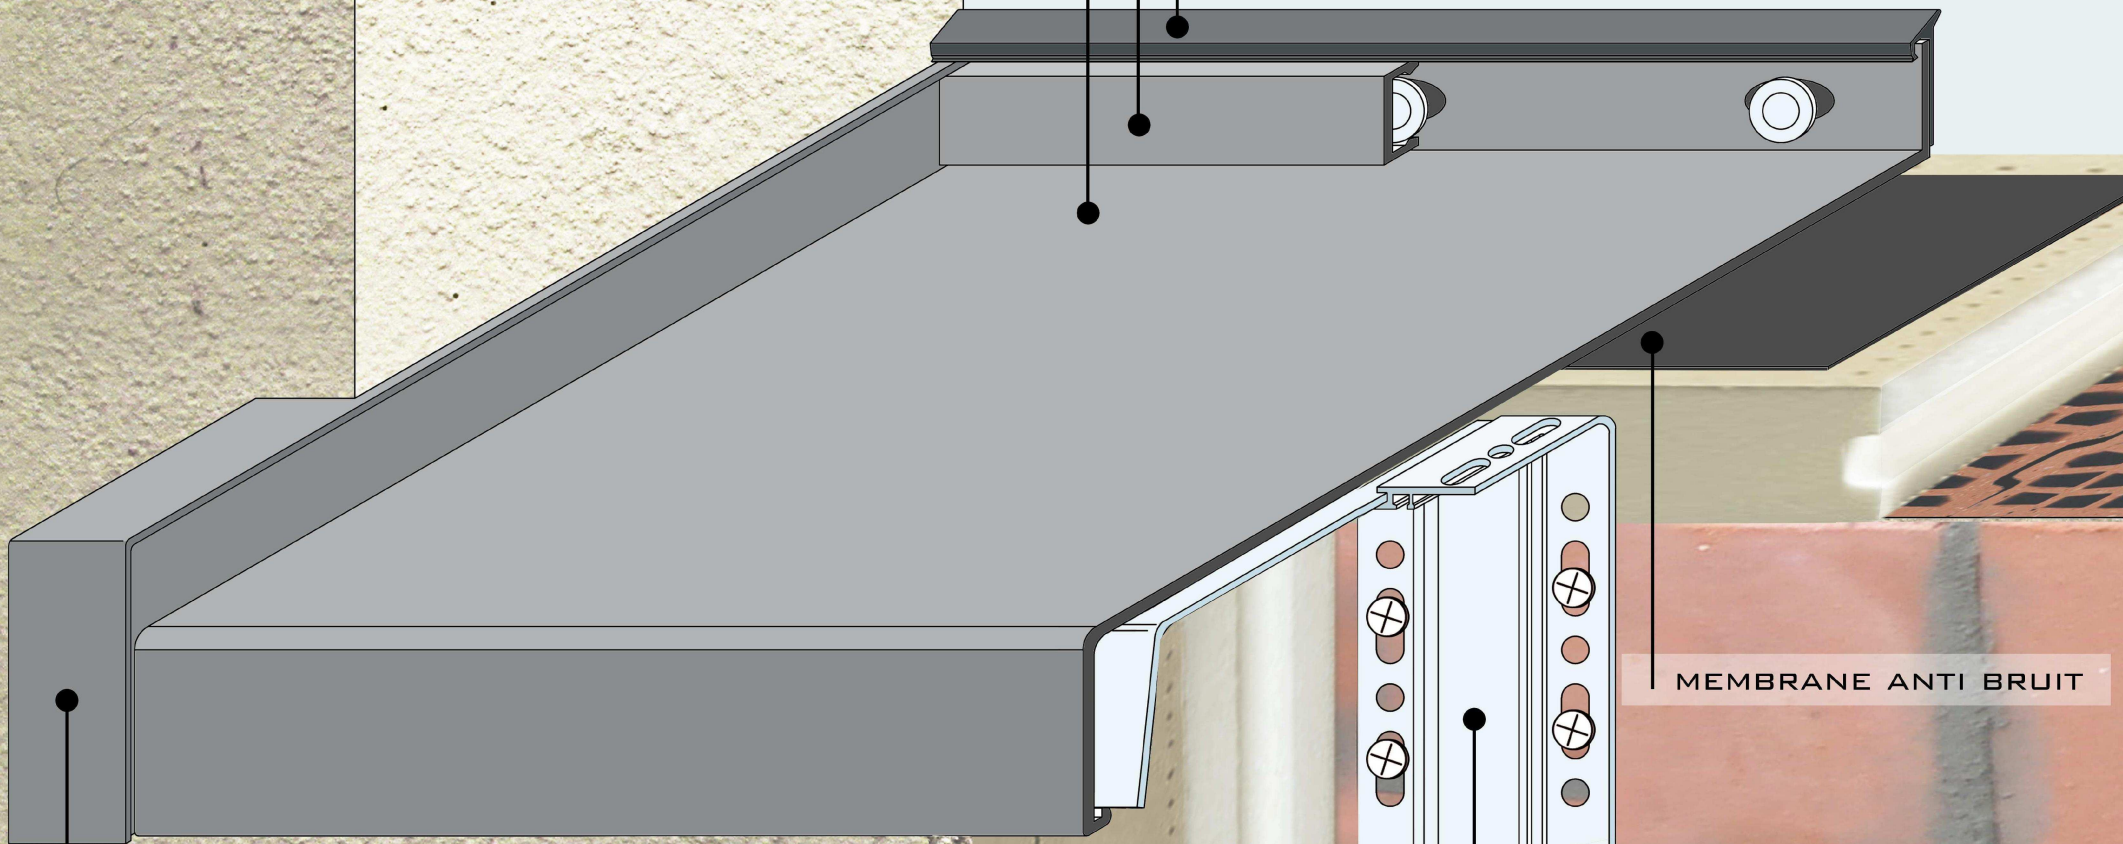

SUPPORT RÉGLABLE

EMBOUT ÉTANCHE QUI PERMET
LA DILATATION

"Système seuils complet"

BUG-Alutechnik fabricant de seuils qui fait autorité

Aperçu programme de stock: (alu brut ou anodisé, sur commande: couleur RAL au choix).

Type "STANDARD"

Seuil alu extrudé face vue de 30mm et rebord contre le châssis de 25mm, prévu de trous oblongs de 4,2 x 7,2mm.

Largeurs standard:

50mm	110mm	210mm	310mm
70mm	130mm	230mm	330mm
90mm	150mm	250mm	350mm
	170mm	270mm	370mm
	190mm	290mm	390mm

Embouts

pour maçonnerie: **Type A450**

pour crépi: **Type A400**

et NOUVEAU: **Type A900**

Raccord droit

H1/raccord

Raccord angle

H1/90° or 135° angle intérieur ou extérieur

Profil de recouvrement de vis Ref. 601.040 + alu rondellen/100st.

Joint de raccord

Ref. 201.418

Supports

Fixe/non réglable

Réglable 90 à 120mm

Réglable jusqu'à 390mm

Ref. **201.401** = support fixe pour maçonnerie