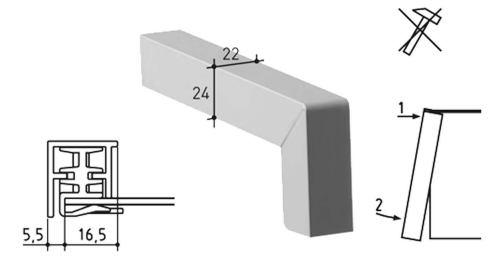

Type "STANDARD"

Seuil alu extrudé face vue de 30mm et rebord contre le châssis de 25mm, prévu de trous oblongs de 4,2 x 7,2mm.

Largeurs standard:

50mm	110mm	210mm	310mm
70mm	130mm	230mm	330mm
90mm	150mm	250mm	350mm
	170mm	270mm	370mm
	190mm	290mm	390mm

Embouts

pour maçonnerie: **Type A450**

pour crépi: **Type A400**

et NOUVEAU: **Type A900**

Raccord droit

H1/raccord

Raccord angle

H1/90° or 135° angle intérieur ou extérieur