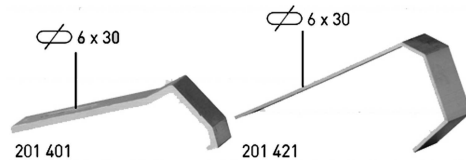

Type "STANDARD"

Seuil alu extrudé face vue de 30mm et rebord contre le châssis de 25mm, prévu de trous oblongs de 4,2 x 7,2mm.

Largeurs standard:

50mm	110mm	210mm	310mm
70mm	130mm	230mm	330mm
90mm	150mm	250mm	350mm
	170mm	270mm	370mm
	190mm	290mm	390mm

Embouts

pour maçonnerie: **Type A450**

pour crépi: **Type A400**

et NOUVEAU: **Type A900**

Raccord droit

H1/raccord

Raccord angle

H1/90° or 135° angle intérieur ou extérieur

Profil de recouvrement de vis Ref. 601.040 + alu rondellen/100st.

Joint de raccord

Ref. 201.418

Supports

Fixe/non réglable

Réglable 90 à 120mm

Réglable jusqu'à 390mm

Ref. **201.401** = support fixe pour maçonnerie