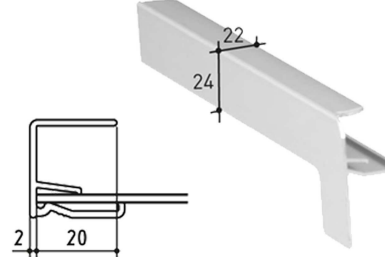

Type "STANDARD"

Seuil alu extrudé face vue de 30mm et rebord contre le châssis de 25mm, prévu de trous oblongs de 4,2 x 7,2mm.

Largeurs standard:

50mm	110mm	210mm	310mm
70mm	130mm	230mm	330mm
90mm	150mm	250mm	350mm
	170mm	270mm	370mm
	190mm	290mm	390mm

Embouts

pour maçonnerie: **Type A450**

pour crépi: **Type A400**

et NOUVEAU: **Type A900**

Raccord droit

H1/raccord

Raccord angle

H1/90° or 135° angle intérieur ou extérieur