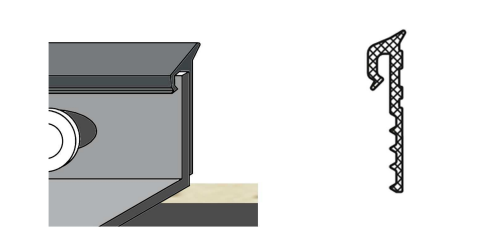

Joint de raccord

Ref. 201.418