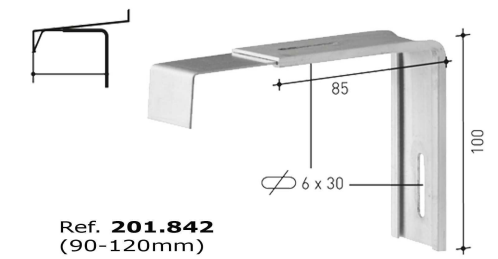

Ref. **201.842** (90-120mm)