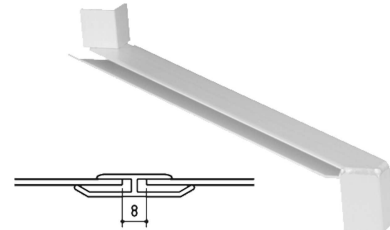

Type "STANDARD"

Seuil alu extrudé face vue de 30mm et rebord contre le châssis de 25mm, prévu de trous oblongs de 4,2 x 7,2mm.

Largeurs standard:

50mm	110mm	210mm	310mm
70mm	130mm	230mm	330mm
90mm	150mm	250mm	350mm
	170mm	270mm	370mm
	190mm	290mm	390mm

Embouts

pour maçonnerie: **Type A450**

pour crépi: **Type A400**

et NOUVEAU: **Type A900**

Raccord droit

H1/raccord

Raccord angle

H1/90° or 135° angle intérieur ou extérieur

Profil de recouvrement de vis Ref. 601.040 + alu rondellen/100st.

Joint de raccord

Ref. 201.418

Supports

Fixe/non réglable

Réglable 90 à 120mm

Réglable jusqu'à 390mm

Ref. **201.401** = support fixe pour maçonnerie