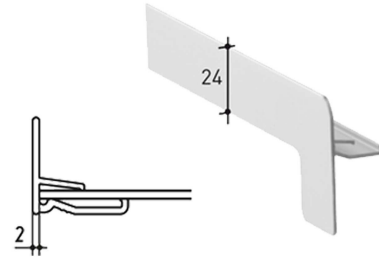

Type "STANDARD"

Seuil alu extrudé face vue de 30mm et rebord contre le châssis de 25mm, prévu de trous oblongs de 4,2 x 7,2mm.

Largeurs standard:

50mm	110mm	210mm	310mm
70mm	130mm	230mm	330mm
90mm	150mm	250mm	350mm
	170mm	270mm	370mm
	190mm	290mm	390mm

Embouts

pour maçonnerie: **Type A450**

pour crépi: **Type A400**

et NOUVEAU: **Type A900**

Raccord droit

H1/raccord

Raccord angle

H1/90° or 135° angle intérieur ou extérieur

Profil de recouvrement de vis Ref. 601.040 + alu rondellen/100st.

Joint de raccord

Ref. 201.418

Supports

Fixe/non réglable

Réglable 90 à 120mm

Réglable jusqu'à 390mm

Ref. **201.401** = support fixe pour maçonnerie