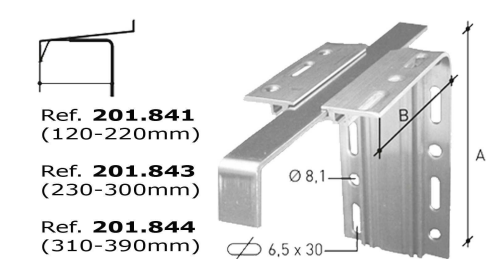

Ref. **201.841** (120-220mm)

Ref. **201.843** (230-300mm)

Ref. **201.844** (310-390mm)

Membrane anti bruit

30/50/80mm longueur: 1m

Vis et capuchons