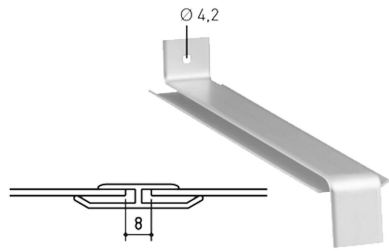

Type "STANDARD"

Seuil alu extrudé face vue de 30mm et rebord contre le châssis de 25mm, prévu de trous oblongs de 4,2 x 7,2mm.

Largeurs standard:

50mm	110mm	210mm	310mm
70mm	130mm	230mm	330mm
90mm	150mm	250mm	350mm
	170mm	270mm	370mm
	190mm	290mm	390mm

Embouts

pour maçonnerie: **Type A450**

pour crépi: **Type A400**

et NOUVEAU: **Type A900**

Raccord droit

H1/raccord

Raccord angle

H1/90° or 135° angle intérieur ou extérieur

Profil de recouvrement de vis Ref. 601.040 + alu rondellen/100st.

Joint de raccord

Ref. 201.418

Supports

Fixe/non réglable

Réglable 90 à 120mm

Réglable jusqu'à 390mm

Ref. **201.401** = support fixe pour maçonnerie