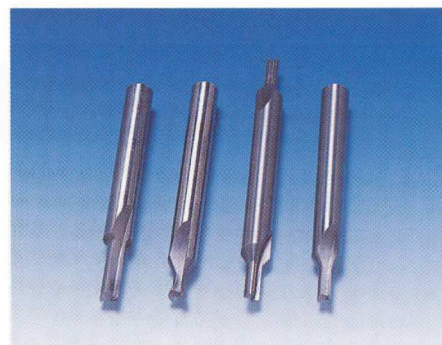

2. Zwaluwstaartfrees / schacht 6,0 mm Fraise en queue d'aronde / Profondeur 6,0 mm

Bestel-nr.	Référence	VH 014
-------------------	------------------	---------------

3. 2-zijdige groeffrees voor 3,0 mm groef / schacht 6,0 mm Fraise double-face pour rainure de 3,0 mm / Profondeur 6,0 mm

Bestel-nr.	Référence	VH 021
-------------------	------------------	---------------

4. Groeffrees voor 4,0 mm groef / schacht 6,0 mm Fraise pour rainure de 4,0 mm / Profondeur 6,0 mm

Bestel-nr.	Référence	VH 022
-------------------	------------------	---------------

Trelleborg DIPRO siliconenspray

Speciaal voor het monteren van de dichtingen in stalen profielen. De siliconenspray zorgt voor een zeer soepele montage van de dichting. De spray is kleurloos, waterafstotend, koude- en warmtebestendig.