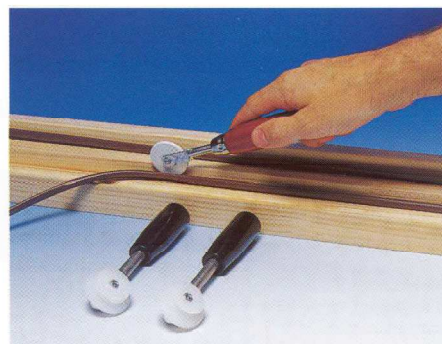

DIPRO Enrouleur pour joint

Bestel-nr. (ramen)	Référence (fenêtres)	VH 004

Bestel-nr. (deuren)	Référence (portes)	VH 005

Bestel-nr. (siliconen)	Référence (silicone)	VH 015