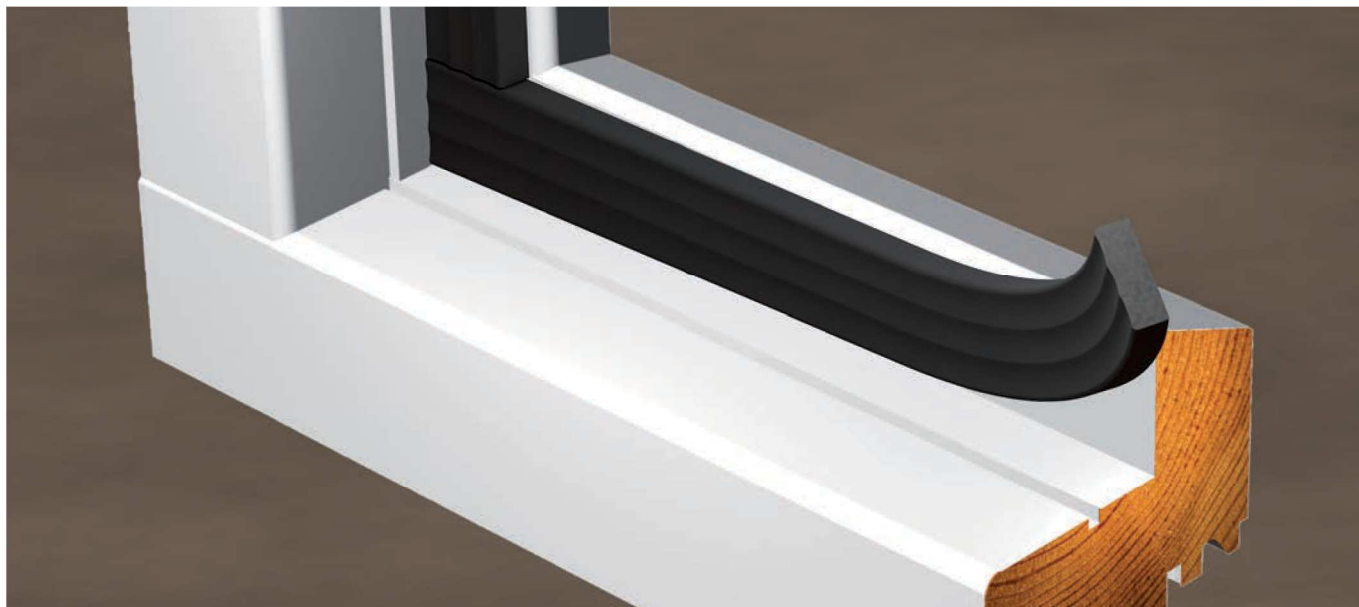

Joint de vitrage

Droogbeglazingsprofielen/kroonbanden

	MESURES AFMETINGEN [mm]			PROFILÉ PROFIEL	COULEURS KLEUREN	UE VE	
	E Jeu Spleetmaat	C Largeur de rainure Groefbreedte	F Largeur de rainure Gleufhoogte			Carton [m] Doos [m]	Palette [m] Pallet [m]
TSP-Lan	4,2	–	–	L 7000	 	01 02 06 08	200 6000
	–	4	4	L 7006	 	01 02	600 –
	E Jeu Spleetmaat	G Epaisseur joint Profeldikte	H Hauteur de compression Raakvlak			Carton [m] Doos [m]	Palette [m] Pallet [m]
TSP-EPDM-Foam	2,3	3	17	VD 607	 	01 02 07	400 9600
	2,3	3	8	VD 652	 	01	900 –
	3	4	8	VD 653	 	01	750 –
	2,3	3	9	VD 651	 	01 02 04	900 600*** 5400
	3	4	9	VD 650	 	01 02	750* 600** –

* Couleur 01 (noir)
* Kleur 01 (zwart)

** Couleur 02 (blanc)
** Kleur 02 (wit)

*** Couleurs 02 (blanc) et 04 (gris standard)
*** Kleuren 02 (wit) en 04 (grijs)

	MESURES AFMETINGEN [mm]			PROFILÉ PROFIEL	COULEURS KLEUREN	UE VE	
	E Jeu Spleetmaat	G Epaisseur joint Profiel size	H Hauteur de compression Raakvlak			Carton [m] Doos [m]	Palette [m] Pallet [m]
TSP-EPDM-Foam	3	4	10	VD 654 	01 02	750* 600**	–
	4	5	10	VD 655 	01	600	–
	4,5	6	10	VD 630 	01 02	400	4800
	4,5	6	10	VD 631 	01 02	400	6400
	6	8	15	VD 659 	01	300	–
	3	4	12	VD 626 	01	200	–
TSP-EPDM	4	–	–	VD 640 	01	200	–
	5	–	–	VD 641 	01 02	200	4800