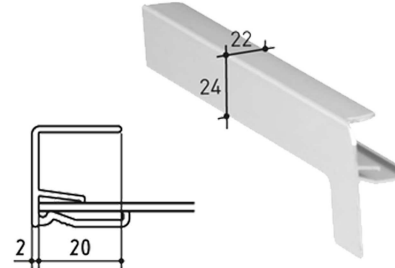

Geëxtrudeerde aluminium raamdorpel met een vooraanzicht van 30mm en opkant tegen het raam van 25mm, deze is elke 300mm voorzien van sleufgaten 4,2 x 7,2mm.

Standaardbeedtes:

50mm	110mm	210mm	310mm
70mm	130mm	230mm	330mm
90mm	150mm	250mm	350mm
	170mm	270mm	370mm
	190mm	290mm	390mm

Eindstukken

voor metselwerk: **Type A450**

voor pleisterwerk: **Type A400**

en NIEUW: **Type A900**

Rechte verbinding

H1/stootverbinding

Hoekverbinding

H1/90° of 135° buiten-of binnenhoek