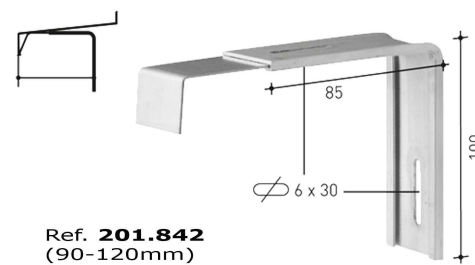

Geëxtrudeerde aluminium raamdorpel met een vooraanzicht van 30mm en opkant tegen het raam van 25mm, deze is elke 300mm voorzien van sleufgaten 4,2 x 7,2mm.

Standaardbeedtes:

50mm	110mm	210mm	310mm
70mm	130mm	230mm	330mm
90mm	150mm	250mm	350mm
	170mm	270mm	370mm
	190mm	290mm	390mm

Eindstukken

voor metselwerk: **Type A450**

voor pleisterwerk: **Type A400**

en NIEUW: **Type A900**

Rechte verbinding

H1/stootverbinding

Hoekverbinding

H1/90° of 135° buiten-of binnenhoek

Verstelbaar 90 tot 120mm

Ref. **201.842** (90-120mm)

Verstelbaar tot 390mm

Ref. **201.841** (120-220mm)

Ref. **201.843** (230-300mm)

Ref. **201.844** (310-390mm)

Antidreunfolie

30/50/80mm lengte: 1m