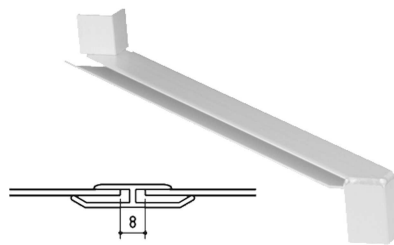

Geëxtrudeerde aluminium raamdorpel met een vooraanzicht van 30mm en opkant tegen het raam van 25mm, deze is elke 300mm voorzien van sleufgaten 4,2 x 7,2mm.

Standaardbeedtes:

50mm	110mm	210mm	310mm
70mm	130mm	230mm	330mm
90mm	150mm	250mm	350mm
	170mm	270mm	370mm
	190mm	290mm	390mm

Eindstukken

voor metselwerk: **Type A450**

voor pleisterwerk: **Type A400**

en NIEUW: **Type A900**

Rechte verbinding

H1/stootverbinding

Hoekverbinding

H1/90° of 135° buiten-of binnenhoek