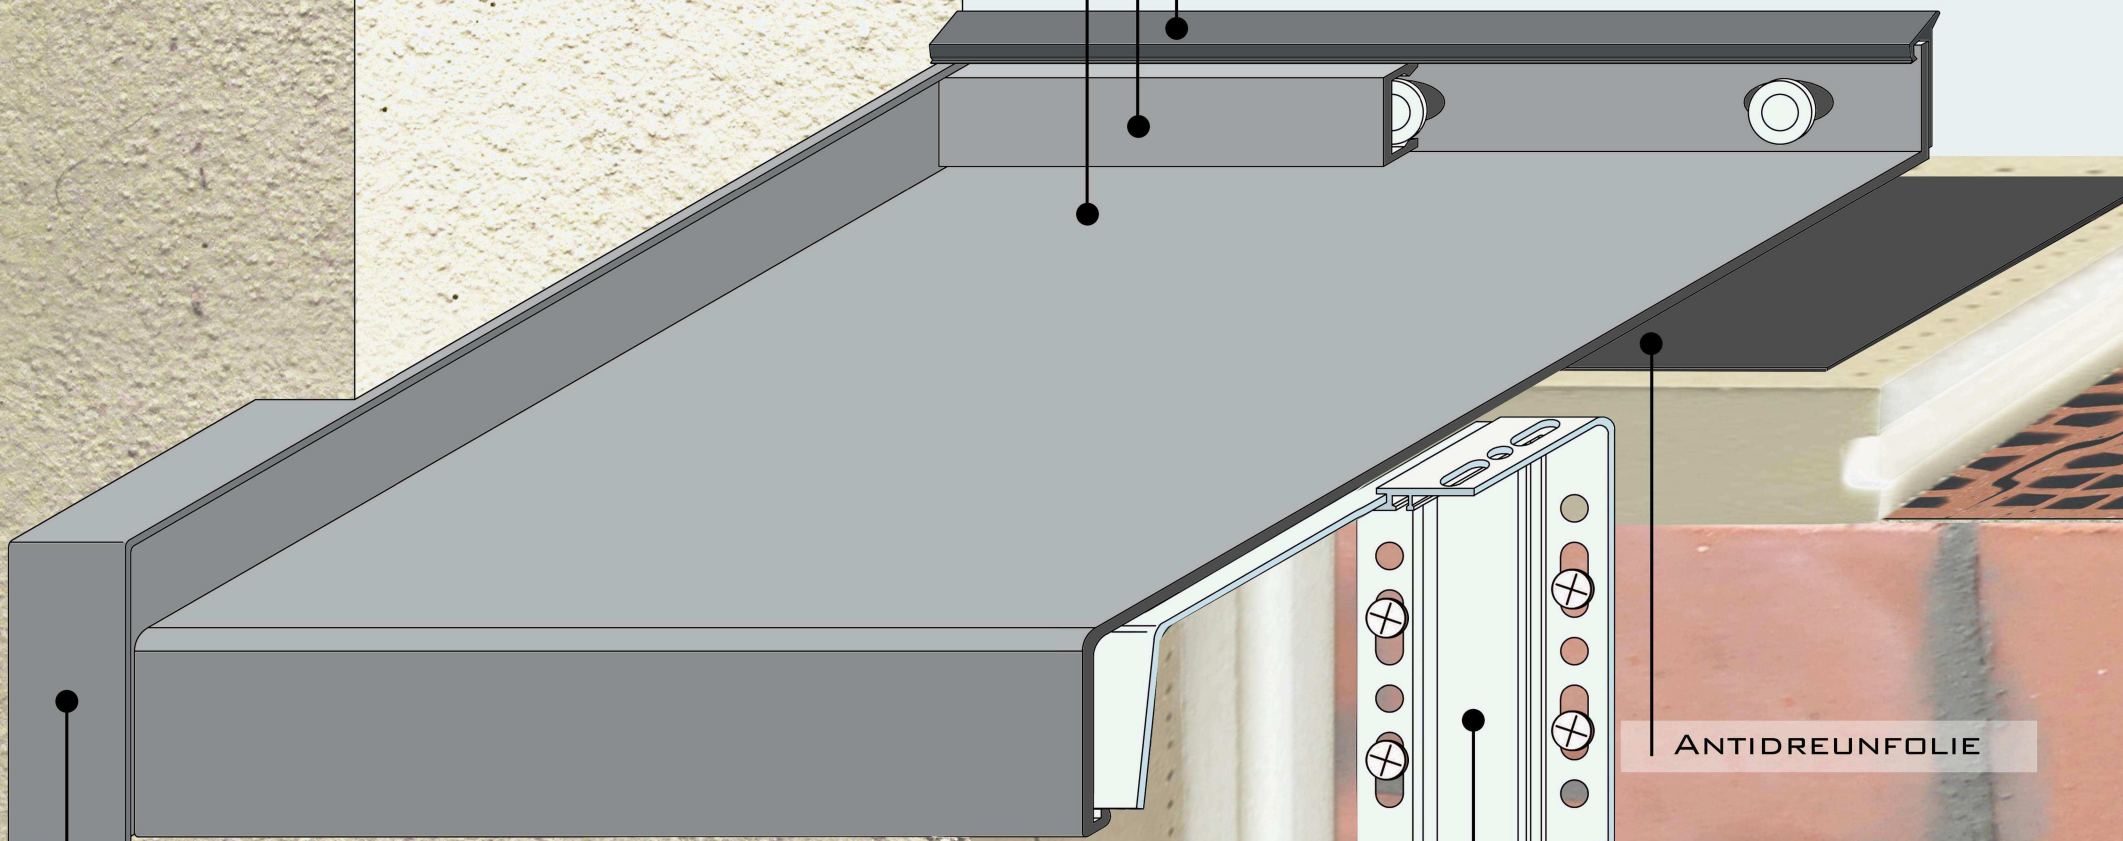

VERSTELBARE HOUDER

PERFECT AFDICHTEND EINDSTUK
DAT UITZETTING OPVANGT

"Het complete raamdorpelsysteem"

BUG-Alutechnik toonaangevend fabrikant aluminium raamdorpels

Productoverzicht voorraadprogramma: (alu brut of geanodiseerd, eveneens leverbaar RAL-kleur naar wens).

Geëxtrudeerde aluminium raamdorpel met een vooraanzicht van 30mm en opkant tegen het raam van 25mm, deze is elke 300mm voorzien van sleufgaten 4,2 x 7,2mm.

Standaardbeedtes:

50mm	110mm	210mm	310mm
70mm	130mm	230mm	330mm
90mm	150mm	250mm	350mm
	170mm	270mm	370mm
	190mm	290mm	390mm

Verstelbaar 90 tot 120mm

Ref. **201.842** (90-120mm)

Verstelbaar tot 390mm

Ref. **201.841** (120-220mm)

Ref. **201.843** (230-300mm)

Ref. **201.844** (310-390mm)

Antidreunfolie

30/50/80mm lengte: 1m