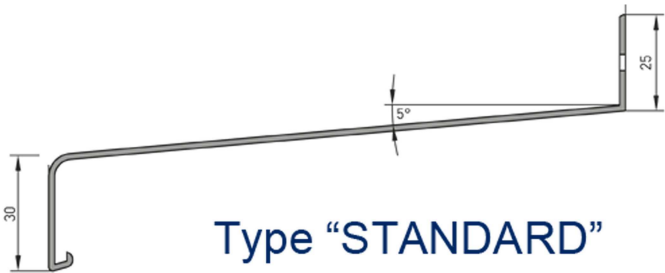

Geëxtrudeerde aluminium raamdorpel met een vooraanzicht van 30mm en opkant tegen het raam van 25mm, deze is elke 300mm voorzien van sleufgaten 4,2 x 7,2mm.

Standaardbeedtes:

50mm	110mm	210mm	310mm
70mm	130mm	230mm	330mm
90mm	150mm	250mm	350mm
	170mm	270mm	370mm
	190mm	290mm	390mm

Eindstukken

voor metselwerk: **Type A450**

voor pleisterwerk: **Type A400**

en NIEUW: **Type A900**

Rechte verbinding

H1/stootverbinding

Hoekverbinding

H1/90° of 135° buiten-of binnenhoek