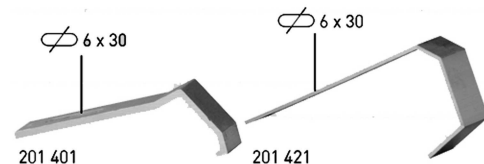

Houders

Vast/niet verstelbaar

Ref. **201.401** = vaste beugel voor metselwerk

Ref. **201.421** = vaste beugel voor pleisterwerk

Verstelbaar 90 tot 120mm