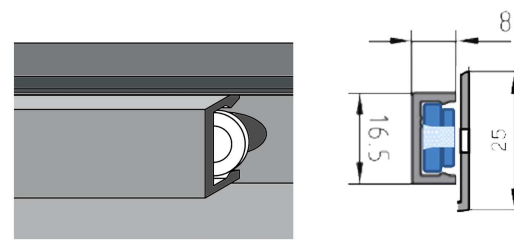

Schroefafdekprofiel

Ref. 601.040+ alu rondellen/100st.