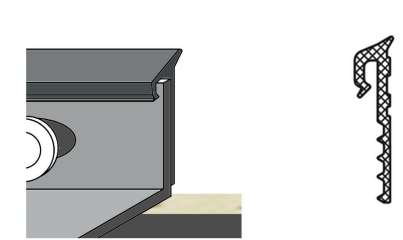

Aansluitdichting

Ref. 201.418