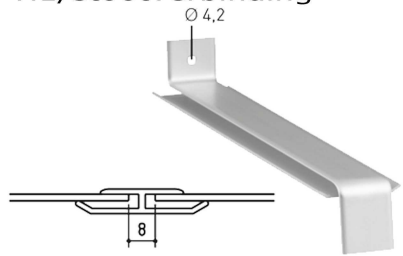

Geëxtrudeerde aluminium raamdorpel met een vooraanzicht van 30mm en opkant tegen het raam van 25mm, deze is elke 300mm voorzien van sleufgaten 4,2 x 7,2mm.

Standaardbeedtes:

50mm	110mm	210mm	310mm
70mm	130mm	230mm	330mm
90mm	150mm	250mm	350mm
	170mm	270mm	370mm
	190mm	290mm	390mm

Eindstukken

voor metselwerk: **Type A450**

voor pleisterwerk: **Type A400**

en NIEUW: **Type A900**

Rechte verbinding

H1/stootverbinding

Hoekverbinding

H1/90° of 135° buiten-of binnenhoek