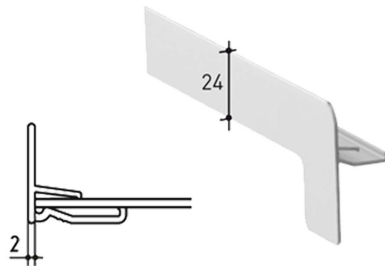

Geëxtrudeerde aluminium raamdorpel met een vooraanzicht van 30mm en opkant tegen het raam van 25mm, deze is elke 300mm voorzien van sleufgaten 4,2 x 7,2mm.

Standaardbeedtes:

50mm	110mm	210mm	310mm
70mm	130mm	230mm	330mm
90mm	150mm	250mm	350mm
	170mm	270mm	370mm
	190mm	290mm	390mm

Eindstukken

voor metselwerk: **Type A450**

voor pleisterwerk: **Type A400**

en NIEUW: **Type A900**

Rechte verbinding

H1/stootverbinding

Hoekverbinding

H1/90° of 135° buiten-of binnenhoek