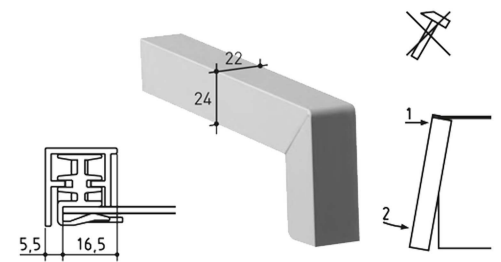

Geëxtrudeerde aluminium raamdorpel met een vooraanzicht van 30mm en opkant tegen het raam van 25mm, deze is elke 300mm voorzien van sleufgaten 4,2 x 7,2mm.

Standaardbeedtes:

50mm	110mm	210mm	310mm
70mm	130mm	230mm	330mm
90mm	150mm	250mm	350mm
	170mm	270mm	370mm
	190mm	290mm	390mm

Eindstukken

voor metselwerk: **Type A450**

voor pleisterwerk: **Type A400**

en NIEUW: **Type A900**

Rechte verbinding

H1/stootverbinding

Hoekverbinding

H1/90° of 135° buiten-of binnenhoek