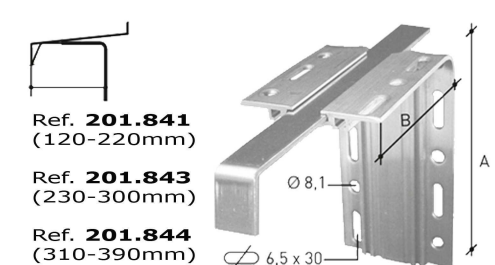

Geëxtrudeerde aluminium raamdorpel met een vooraanzicht van 30mm en opkant tegen het raam van 25mm, deze is elke 300mm voorzien van sleufgaten 4,2 x 7,2mm.

Standaardbeedtes:

50mm	110mm	210mm	310mm
70mm	130mm	230mm	330mm
90mm	150mm	250mm	350mm
	170mm	270mm	370mm
	190mm	290mm	390mm

Eindstukken

voor metselwerk: **Type A450**

voor pleisterwerk: **Type A400**

en NIEUW: **Type A900**

Rechte verbinding

H1/stootverbinding

Hoekverbinding

H1/90° of 135° buiten-of binnenhoek

Schroefafdekprofiel

Ref. 601.040+ alu rondellen/100st.

Aansluitdichting

Ref. 201.418

Houders

Vast/niet verstelbaar

Ref. **201.401** = vaste beugel voor metselwerk

Ref. **201.421** = vaste beugel voor pleisterwerk

Verstelbaar 90 tot 120mm

Ref. **201.842** (90-120mm)

Verstelbaar tot 390mm

Ref. **201.841** (120-220mm)

Ref. **201.843** (230-300mm)

Ref. **201.844** (310-390mm)

Antidreunfolie

30/50/80mm lengte: 1m