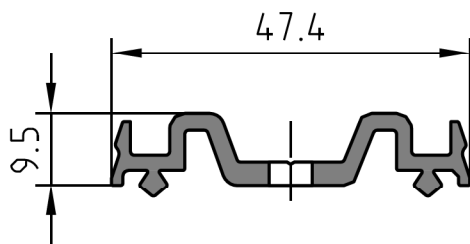

760 000 Basisprofiel

Constructiebreedte 50/60 mm

Verzinking DIN 74-Am 5

Versprongen raster 230 mm

760022 Afdekprofiel*

760010 Klemprofiel

Constructiebreedte 50/60 mm

Met boring \varnothing 5,7 mm

Raster 230 mm

760023 Afdekprofiel**

760 024 Afdekprofiel

* Afdekkap uit alu 760 300

** Afdekkap uit TPE boven 760 652, onder 760 653

EPDM-afdichtingen met deklaag van glijpolymeer (etiketten goed lezen).
De deklaag van glijmiddel op EPDM-profielen moet voor de montage opgedroogd zijn.

760 600 glasafdichting buiten EPDM
Constructiebreedte 50/60 mm, te koop per 50 m

760 628 glasafdichting binnen EPDM
Constructiebreedte 60 mm, te koop per 50 m

760 528 glasafdichting binnen EPDM
Constructiebreedte 50 mm, te koop per 50 m

760 626 glasafdichting binnen EPDM
Constructiebreedte 60 mm, te koop per 50 m

760 526 glasafdichting binnen EPDM
Constructiebreedte 50 mm, te koop per 50 m

760 624 glasafdichting binnen EPDM
Constructiebreedte 60 mm, te koop per 50 m