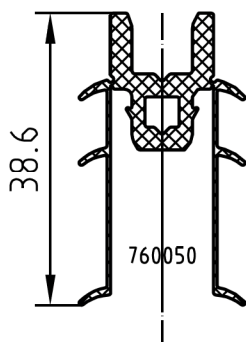

760050 Isolatiefiel H0
Glasdikte 38, 40, 42, 44,
46, 48, 50, 52 mm