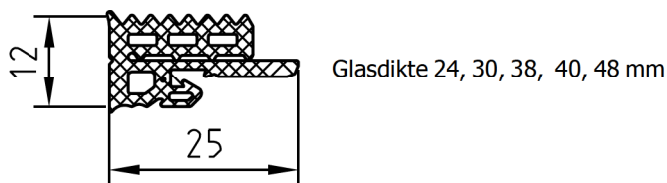

760 600 glasafdichting buiten EPDM
Constructiebreedte 50/60 mm, te koop per 50 m

760 628 glasafdichting binnen EPDM
Constructiebreedte 60 mm, te koop per 50 m

760 528 glasafdichting binnen EPDM
Constructiebreedte 50 mm, te koop per 50 m

760 626 glasafdichting binnen EPDM
Constructiebreedte 60 mm, te koop per 50 m

760 526 glasafdichting binnen EPDM
Constructiebreedte 50 mm, te koop per 50 m

760 624 glasafdichting binnen EPDM
Constructiebreedte 60 mm, te koop per 50 m