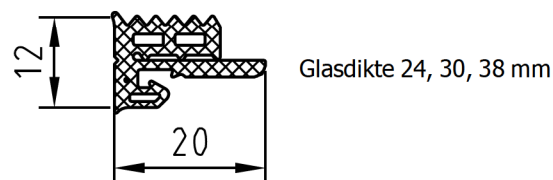

760 600 glasafdichting buiten EPDM
Constructiebreedte 50/60 mm, te koop per 50 m

760 628 glasafdichting binnen EPDM
Constructiebreedte 60 mm, te koop per 50 m

760 528 glasafdichting binnen EPDM
Constructiebreedte 50 mm, te koop per 50 m

760 626 glasafdichting binnen EPDM
Constructiebreedte 60 mm, te koop per 50 m

760 526 glasafdichting binnen EPDM
Constructiebreedte 50 mm, te koop per 50 m

760 624 glasafdichting binnen EPDM
Constructiebreedte 60 mm, te koop per 50 m