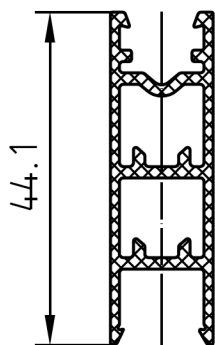

760 426 glasafdichting binnen EPDM
Verticaal voor polygonale gevel, te koop per 50 m

760051 Isolatiefiel H1
Glasdikte 24, 26, 28 mm

760 065	Muuraansluitprofiel 18/38/2000 mm	per 24 m
760 925	Boorschroef 5,5 mm x 25 mm A2 voor H1	per 100 stuks
760 931	Boorschroef 5,5 mm x 31 mm A2 voor H2	per 100 stuks
760 939	Boorschroef 5,5 mm x 39 mm A2 voor H3	per 100 stuks
760 941	Boorschroef 5,5 mm x 41 mm A2 voor H1	per 1000 stuks
760 947	Boorschroef 5,5 mm x 47 mm A2 voor H2	per 500 stuks
760 949	Boorschroef 5,5 mm x 49 mm A2 voor H3+H0	per 100 stuks
760 955	Boorschroef 5,5 mm x 55 mm A2 voor H3	per 1000 stuks
760 957	Boorschroef 5,5 mm x 57 mm A2 voor H2+H0	per 500 stuks
760 965	Boorschroef 5,5 mm x 65 mm A2 voor H3+H0	per 500 stuks
760 950	Spaanplaat Schroef P5 mm x 50 mm A2	per 500 stuks

Artikelomschrijving van de glasondersteuning op bladzijde 16 tot 21

760052 Isolatiefiel H2
Glasdikte 30, 32, 34 mm

630 644 Afdichtingsprofiel EPDM
te koop per 200 m

Liggeeraansluitstuk EPDM
760 650 links / 760 651 rechts
telkens te koop per 50 stuks