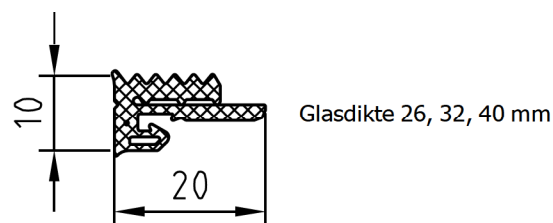

760 000 Basisprofiel

Constructiebreedte 50/60 mm

Verzinking DIN 74-Am 5

Versprongen raster 230 mm

760022 Afdekprofiel*

760010 Klemprofiel

Constructiebreedte 50/60 mm

Met boring \varnothing 5,7 mm

Raster 230 mm

760023 Afdekprofiel**

760 024 Afdekprofiel

* Afdekkap uit alu 760 300

** Afdekkap uit TPE boven 760 652, onder 760 653

EPDM-afdichtingen met deklaag van glijpolymeer (etiketten goed lezen).
De deklaag van glijmiddel op EPDM-profielen moet voor de montage opgedroogd zijn.

760 600 glasafdichting buiten EPDM
Constructiebreedte 50/60 mm, te koop per 50 m

760 628 glasafdichting binnen EPDM
Constructiebreedte 60 mm, te koop per 50 m

760 528 glasafdichting binnen EPDM
Constructiebreedte 50 mm, te koop per 50 m

760 626 glasafdichting binnen EPDM
Constructiebreedte 60 mm, te koop per 50 m

760 526 glasafdichting binnen EPDM
Constructiebreedte 50 mm, te koop per 50 m

760 624 glasafdichting binnen EPDM
Constructiebreedte 60 mm, te koop per 50 m