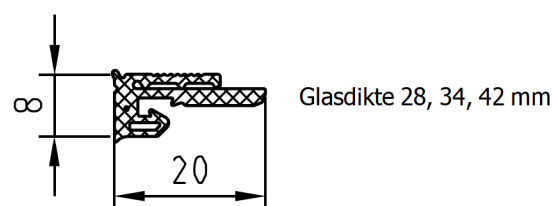

760 000 Basisprofiel

Constructiebreedte 50/60 mm

Verzinking DIN 74-Am 5

Versprongen raster 230 mm

760022 Afdekprofiel*

760010 Klemprofiel

Constructiebreedte 50/60 mm

Met boring \varnothing 5,7 mm

Raster 230 mm

760023 Afdekprofiel**

760 024 Afdekprofiel

* Afdekkap uit alu 760 300

** Afdekkap uit TPE boven 760 652, onder 760 653

EPDM-afdichtingen met deklaag van glijpolymeer (etiketten goed lezen).
De deklaag van glijmiddel op EPDM-profielen moet voor de montage opgedroogd zijn.

760 600 glasafdichting buiten EPDM
Constructiebreedte 50/60 mm, te koop per 50 m

760 628 glasafdichting binnen EPDM
Constructiebreedte 60 mm, te koop per 50 m

760 528 glasafdichting binnen EPDM
Constructiebreedte 50 mm, te koop per 50 m

760 626 glasafdichting binnen EPDM
Constructiebreedte 60 mm, te koop per 50 m

760 526 glasafdichting binnen EPDM
Constructiebreedte 50 mm, te koop per 50 m

760 624 glasafdichting binnen EPDM
Constructiebreedte 60 mm, te koop per 50 m