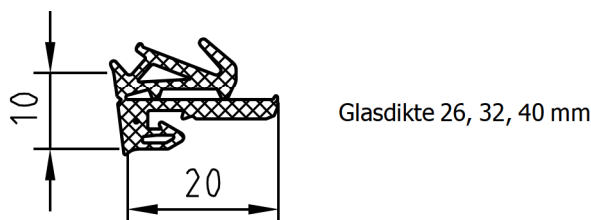

760 426 glasafdichting binnen EPDM
Verticaal voor polygonale gevel, te koop per 50 m