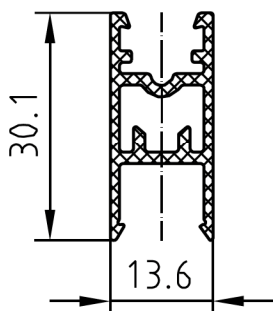

760 600 glasafdichting buiten EPDM
Constructiebreedte 50/60 mm, te koop per 50 m

760 628 glasafdichting binnen EPDM
Constructiebreedte 60 mm, te koop per 50 m

760 528 glasafdichting binnen EPDM
Constructiebreedte 50 mm, te koop per 50 m

760 626 glasafdichting binnen EPDM
Constructiebreedte 60 mm, te koop per 50 m

760 526 glasafdichting binnen EPDM
Constructiebreedte 50 mm, te koop per 50 m

760 624 glasafdichting binnen EPDM
Constructiebreedte 60 mm, te koop per 50 m

760 524 glasafdichting binnen EPDM
Constructiebreedte 50 mm, te koop per 50 m

760 646 glasafdichting binnen
Constructiebreedte 60 mm, te koop per 50 m

760 601 Buitenste glasafdichting EPDM
Verticaal voor polygonale gevel, te koop per 50 m

760 426 glasafdichting binnen EPDM
Verticaal voor polygonale gevel, te koop per 50 m

760051 Isolatiefiel H1
Glasdikte 24, 26, 28 mm

760 065	Muuraansluitprofiel 18/38/2000 mm	per 24 m
760 925	Boorschroef 5,5 mm x 25 mm A2 voor H1	per 100 stuks
760 931	Boorschroef 5,5 mm x 31 mm A2 voor H2	per 100 stuks
760 939	Boorschroef 5,5 mm x 39 mm A2 voor H3	per 100 stuks
760 941	Boorschroef 5,5 mm x 41 mm A2 voor H1	per 1000 stuks
760 947	Boorschroef 5,5 mm x 47 mm A2 voor H2	per 500 stuks
760 949	Boorschroef 5,5 mm x 49 mm A2 voor H3+H0	per 100 stuks
760 955	Boorschroef 5,5 mm x 55 mm A2 voor H3	per 1000 stuks
760 957	Boorschroef 5,5 mm x 57 mm A2 voor H2+H0	per 500 stuks
760 965	Boorschroef 5,5 mm x 65 mm A2 voor H3+H0	per 500 stuks
760 950	Spaanplaat Schroef P5 mm x 50 mm A2	per 500 stuks