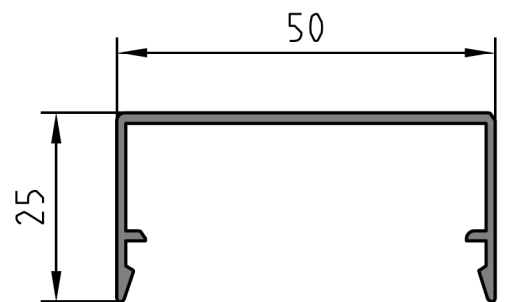

760 000 Basisprofiel

Constructiebreedte 50/60 mm

Verzinking DIN 74-Am 5

Versprongen raster 230 mm

760022 Afdekprofiel*

760010 Klemprofiel

Constructiebreedte 50/60 mm

Met boring \varnothing 5,7 mm

Raster 230 mm

760023 Afdekprofiel**

760 024 Afdekprofiel

* Afdekkap uit alu 760 300

** Afdekkap uit TPE boven 760 652, onder 760 653

EPDM-afdichtingen met deklaag van glijpolymeer (etiketten goed lezen).
De deklaag van glijmiddel op EPDM-profielen moet voor de montage opgedroogd zijn.

760 600 glasafdichting buiten EPDM
Constructiebreedte 50/60 mm, te koop per 50 m

760 628 glasafdichting binnen EPDM
Constructiebreedte 60 mm, te koop per 50 m

760 528 glasafdichting binnen EPDM
Constructiebreedte 50 mm, te koop per 50 m

760 626 glasafdichting binnen EPDM
Constructiebreedte 60 mm, te koop per 50 m

760 526 glasafdichting binnen EPDM
Constructiebreedte 50 mm, te koop per 50 m

760 624 glasafdichting binnen EPDM
Constructiebreedte 60 mm, te koop per 50 m