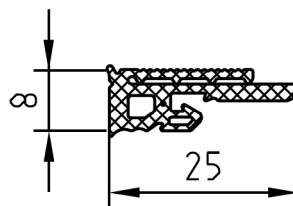

760 000 Basisprofiel

Constructiebreedte 50/60 mm

Verzinking DIN 74-Am 5

Versprongen raster 230 mm

760022 Afdekprofiel*

760010 Klemprofiel

Constructiebreedte 50/60 mm

Met boring \varnothing 5,7 mm

Raster 230 mm

760023 Afdekprofiel**

760 024 Afdekprofiel

* Afdekkap uit alu 760 300

** Afdekkap uit TPE boven 760 652, onder 760 653

EPDM-afdichtingen met deklaag van glijpolymeer (etiketten goed lezen).
De deklaag van glijmiddel op EPDM-profielen moet voor de montage opgedroogd zijn.

760 600 glasafdichting buiten EPDM
Constructiebreedte 50/60 mm, te koop per 50 m

760 628 glasafdichting binnen EPDM
Constructiebreedte 60 mm, te koop per 50 m

760 528 glasafdichting binnen EPDM
Constructiebreedte 50 mm, te koop per 50 m

760 626 glasafdichting binnen EPDM
Constructiebreedte 60 mm, te koop per 50 m

760 526 glasafdichting binnen EPDM
Constructiebreedte 50 mm, te koop per 50 m

760 624 glasafdichting binnen EPDM
Constructiebreedte 60 mm, te koop per 50 m