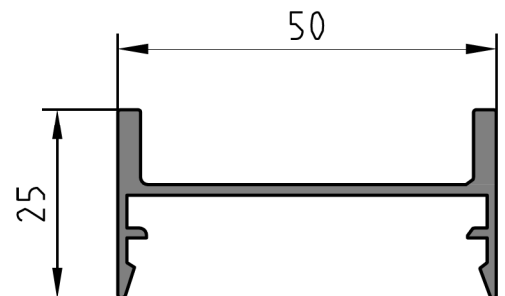

760 000 Basisprofiel

Constructiebreedte 50/60 mm

Verzinking DIN 74-Am 5

Versprongen raster 230 mm

760022 Afdekprofiel*

760010 Klemprofiel

Constructiebreedte 50/60 mm

Met boring \varnothing 5,7 mm

Raster 230 mm

760023 Afdekprofiel**

760 024 Afdekprofiel

* Afdekkap uit alu 760 300

** Afdekkap uit TPE boven 760 652, onder 760 653

EPDM-afdichtingen met deklaag van glijpolymeer (etiketten goed lezen).
De deklaag van glijmiddel op EPDM-profielen moet voor de montage opgedroogd zijn.

760 600 glasafdichting buiten EPDM
Constructiebreedte 50/60 mm, te koop per 50 m

760 628 glasafdichting binnen EPDM
Constructiebreedte 60 mm, te koop per 50 m

760 528 glasafdichting binnen EPDM
Constructiebreedte 50 mm, te koop per 50 m

760 626 glasafdichting binnen EPDM
Constructiebreedte 60 mm, te koop per 50 m

760 526 glasafdichting binnen EPDM
Constructiebreedte 50 mm, te koop per 50 m

760 624 glasafdichting binnen EPDM
Constructiebreedte 60 mm, te koop per 50 m