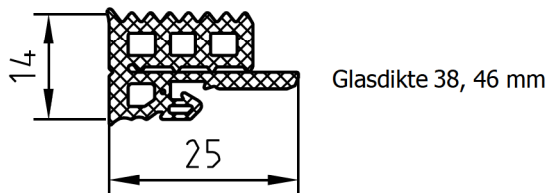

760 626 glasafdichting binnen EPDM
Constructiebreedte 60 mm, te koop per 50 m

760 526 glasafdichting binnen EPDM
Constructiebreedte 50 mm, te koop per 50 m

760 624 glasafdichting binnen EPDM
Constructiebreedte 60 mm, te koop per 50 m

760 524 glasafdichting binnen EPDM
Constructiebreedte 50 mm, te koop per 50 m

760 646 glasafdichting binnen
Constructiebreedte 60 mm, te koop per 50 m

760 601 Buitenste glasafdichting EPDM
Verticaal voor polygonale gevel, te koop per 50 m