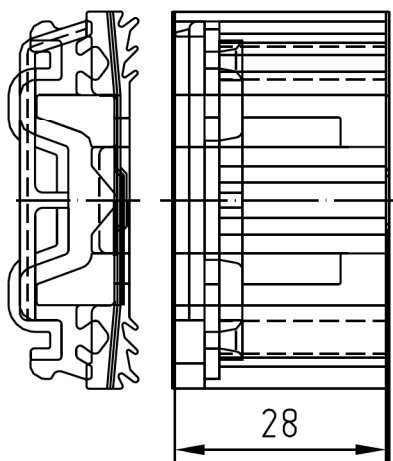

760 626 glasafdichting binnen EPDM
Constructiebreedte 60 mm, te koop per 50 m

760 526 glasafdichting binnen EPDM
Constructiebreedte 50 mm, te koop per 50 m

760 624 glasafdichting binnen EPDM
Constructiebreedte 60 mm, te koop per 50 m

760 524 glasafdichting binnen EPDM
Constructiebreedte 50 mm, te koop per 50 m

760 646 glasafdichting binnen
Constructiebreedte 60 mm, te koop per 50 m

760 601 Buitenste glasafdichting EPDM
Verticaal voor polygonale gevel, te koop per 50 m

760 426 glasafdichting binnen EPDM
Verticaal voor polygonale gevel, te koop per 50 m

760051 Isolatiefiel H1
Glasdikte 24, 26, 28 mm

760 065	Muuraansluitprofiel 18/38/2000 mm	per 24 m
760 925	Boorschroef 5,5 mm x 25 mm A2 voor H1	per 100 stuks
760 931	Boorschroef 5,5 mm x 31 mm A2 voor H2	per 100 stuks
760 939	Boorschroef 5,5 mm x 39 mm A2 voor H3	per 100 stuks
760 941	Boorschroef 5,5 mm x 41 mm A2 voor H1	per 1000 stuks
760 947	Boorschroef 5,5 mm x 47 mm A2 voor H2	per 500 stuks
760 949	Boorschroef 5,5 mm x 49 mm A2 voor H3+H0	per 100 stuks
760 955	Boorschroef 5,5 mm x 55 mm A2 voor H3	per 1000 stuks
760 957	Boorschroef 5,5 mm x 57 mm A2 voor H2+H0	per 500 stuks
760 965	Boorschroef 5,5 mm x 65 mm A2 voor H3+H0	per 500 stuks
760 950	Spaanplaat Schroef P5 mm x 50 mm A2	per 500 stuks

Artikelomschrijving van de glasondersteuning op bladzijde 16 tot 21

760052 Isolatiefiel H2
Glasdikte 30, 32, 34 mm

630 644 Afdichtingsprofiel EPDM
te koop per 200 m

Liggeeraansluitstuk EPDM
760 650 links / 760 651 rechts
telkens te koop per 50 stuks