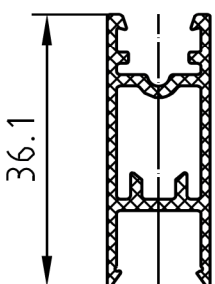

760052 Isolatiefiel H2
Glasdikte 30, 32, 34 mm