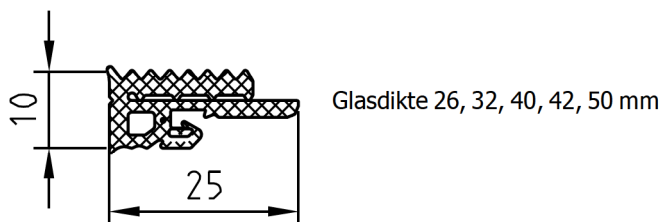

760 000 Basisprofiel

Constructiebreedte 50/60 mm

Verzinking DIN 74-Am 5

Versprongen raster 230 mm

760022 Afdekprofiel*

760010 Klemprofiel

Constructiebreedte 50/60 mm

Met boring \varnothing 5,7 mm

Raster 230 mm

760023 Afdekprofiel**

760 024 Afdekprofiel

* Afdekkap uit alu 760 300

** Afdekkap uit TPE boven 760 652, onder 760 653

EPDM-afdichtingen met deklaag van glijpolymeer (etiketten goed lezen).
De deklaag van glijmiddel op EPDM-profielen moet voor de montage opgedroogd zijn.

760 600 glasafdichting buiten EPDM
Constructiebreedte 50/60 mm, te koop per 50 m

760 628 glasafdichting binnen EPDM
Constructiebreedte 60 mm, te koop per 50 m

760 528 glasafdichting binnen EPDM
Constructiebreedte 50 mm, te koop per 50 m

760 626 glasafdichting binnen EPDM
Constructiebreedte 60 mm, te koop per 50 m

760 526 glasafdichting binnen EPDM
Constructiebreedte 50 mm, te koop per 50 m

760 624 glasafdichting binnen EPDM
Constructiebreedte 60 mm, te koop per 50 m