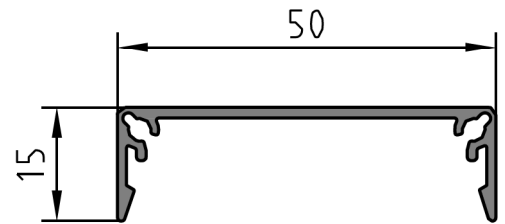

760 000 Basisprofiel

Constructiebreedte 50/60 mm

Verzinking DIN 74-Am 5

Versprongen raster 230 mm

760022 Afdekprofiel*

760010 Klemprofiel

Constructiebreedte 50/60 mm

Met boring \varnothing 5,7 mm

Raster 230 mm

760023 Afdekprofiel**

760 024 Afdekprofiel

* Afdekkap uit alu 760 300

** Afdekkap uit TPE boven 760 652, onder 760 653

EPDM-afdichtingen met deklaag van glijpolymeer (etiketten goed lezen).
De deklaag van glijmiddel op EPDM-profielen moet voor de montage opgedroogd zijn.

760 600 glasafdichting buiten EPDM
Constructiebreedte 50/60 mm, te koop per 50 m

760 628 glasafdichting binnen EPDM
Constructiebreedte 60 mm, te koop per 50 m

760 528 glasafdichting binnen EPDM
Constructiebreedte 50 mm, te koop per 50 m

760 626 glasafdichting binnen EPDM
Constructiebreedte 60 mm, te koop per 50 m

760 526 glasafdichting binnen EPDM
Constructiebreedte 50 mm, te koop per 50 m

760 624 glasafdichting binnen EPDM
Constructiebreedte 60 mm, te koop per 50 m