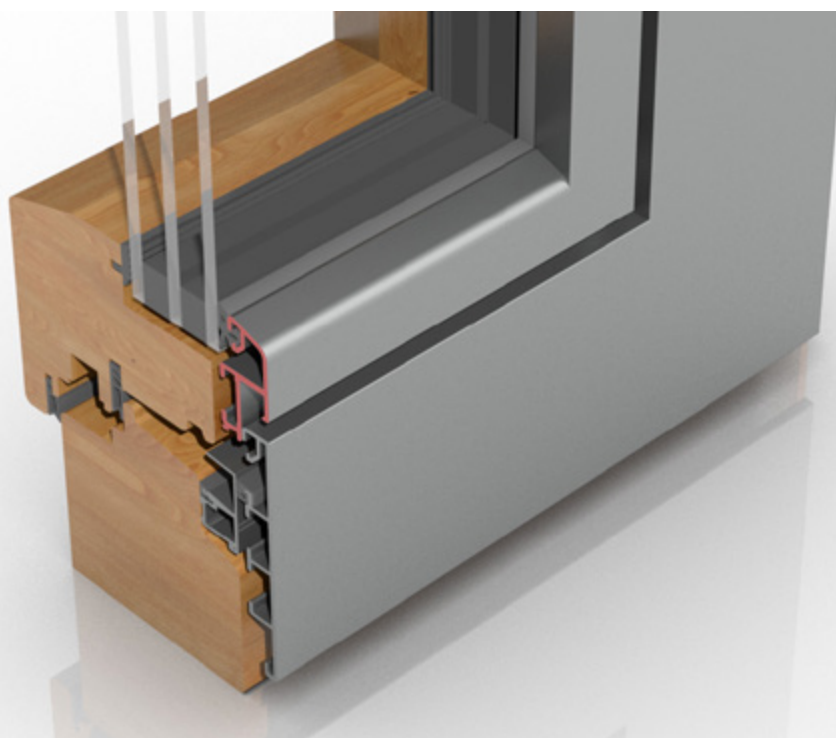

Das exklusive BUG Fensterrahmen-Design-Element

TRIANGEL

BUG Fensterrahmen-Design-Element „DESIGN Triangel“

Das exklusive BUG Fensterrahmen-Element „DESIGN Triangel“

Das etwas andere Fensterrahmen-Design-Element. Hier trifft außergewöhnliche Ästhetik auf Funktionalität. „DESIGN Triangel“ zeichnet sich durch hohe Wertigkeit sowie eine klare Formensprache aus. Weitere Informationen finden Sie auf unserer Homepage.

- / Einzigartige Optik durch die Kombination aus kantigen und schrägen bzw. gerundeten Profilsystemen
- / Umlaufend gleichartige Montage
- / Begünstigt das Abfließen des Regenwassers
- / Keine Stauässe und kein Abtropfen in den Innenraum beim Öffnen des Fensterflügels
- / Einfache Pflege
- / Die perfekte Lösung für weniger Verschmutzungen auf dem Flügelprofil
- / Lieferbar für BUG Rahmenprofile und Flügel der Varianten Design 2000K und Design 5000K
- / Einsetzbar für alle Glasvarianten
- / Exklusiv nur bei BUG Aluminium-Systeme erhältlich