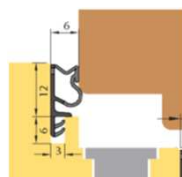

L 5021

zelfde dichting - midden en opdek :

- D3730 - eenheidsverpakking 150 m
- Palletinhoud 30 x 150 = 4500 m

D 3730

Flügel falz-/Überschlagdichtung neu

Falzhöhe: 12 mm
Nutbreite: 3 mm
Anschlagluft: 5/6 mm

Material

TSP-LAN (W)

D 3730

	TSP-LAN
Hardness, Shore A	35 - 95
Max. strength	11 N/mm²
Max. temperature	80 °C
Low-temperature resistance	-45 °C

Paint compatibility

Conventional paint systems
(solvent based)

Acrylic paint systems
(water dilutable)

Special material
TPV, EPDM/PP
based, highly modified

- Hoogwaardige TSP-LAN
- Geometrie betere demping en afdichting
- Perfecte bevestiging dubbele voetlippen

	weiss
	lichtgrau
	grau
	schwarz
	rustikal-braun
	beige