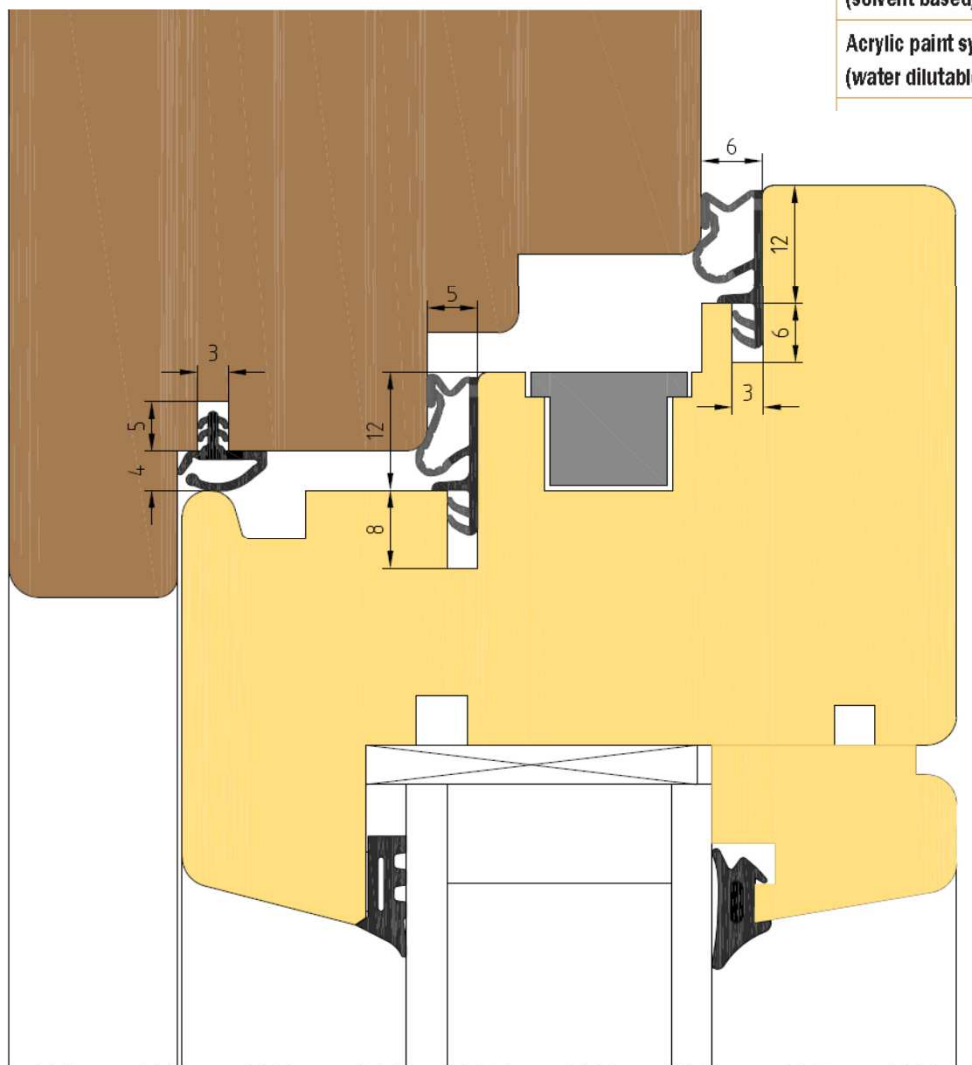

TSP-LAN
Hardness, Shore A	35 - 95
Max. strength	11 N/mm²
Max. temperature	80 °C
Low-temperature resistance	-45 °C

Paint compatibility

Conventional paint systems
(solvent based)

Acrylic paint systems
(water dilutable)

Special material
TPV, EPDM/PP
based, highly modified

- Hoogwaardige TSP-LAN
- Geometrie betere demping en afdichting
- Perfecte bevestiging dubbele voetlippen