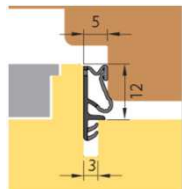

D 3730

Flügel falz-/Überschlagdichtung neu

Falzhöhe: 12 mm
Nutbreite: 3 mm
Anschlagluft: 5/6 mm

Material

TSP-LAN (W)